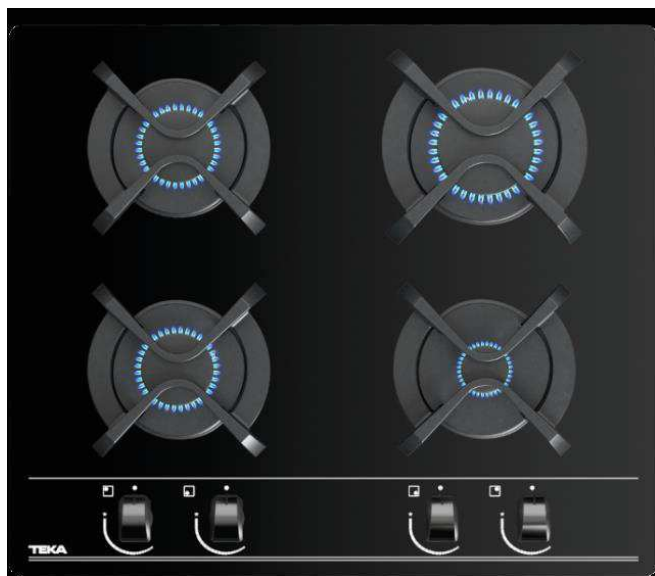

PLACAS DE GAS

GBC 64000 XBB

CARACTERÍSTICAS	
NOMBRE	GBC 64000 XBB
nº fuegos	4 quemadores de gas
Quemadores	-1 quemador semi-rápido (1,75 kW) - 1 quemador semi-rápido (1,40 kW) - 1 quemador rápido (2,80 kW) - 1 quemador auxiliar (1,00kW)
Encendido	Autoencendido integrado en quemador y accionado por cada mando
Mandos frontales	incorporados
Superficie	Vidrio templado
Seguridad	Por termopar integrada en quemador
Parrillas	De fundición individuales
Acabado	Cristal redondeado
Instalación	Sistema fácil
GARANTÍA (AÑOS)	2
DATOS ECONÓMICOS Y ENTREGAS	
PRECIO DE VENTA SIN IVA (€)	Consultar anexo precios de compra