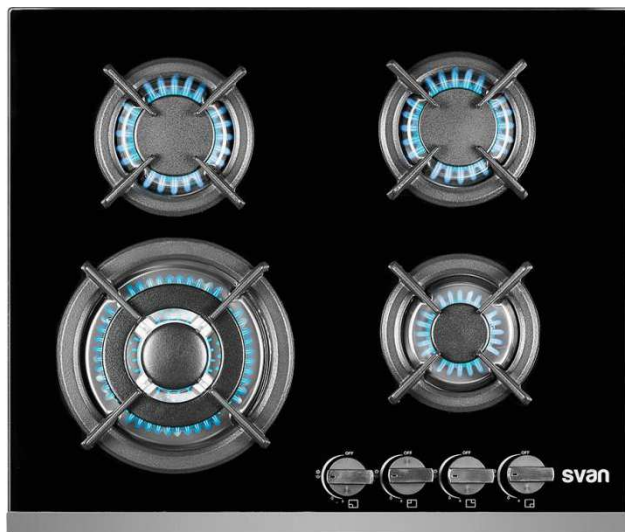

PLACAS DE GAS

EXACT FLAME GZC 64320 XBB

CARACTERÍSTICAS	
NOMBRE	EXACT FLAME GZC 64320 XBB
nº fuegos	4 quemadores de gas de alta eficiencia
Niveles de potencia	9 niveles de potencia con un control exacto de la llama
Quemadores	-1 quemador de doble anillo, 4,00 kW -1 quemador semi-rápido, 1,75 Kw -1 quemador rápido, 2,80 kW -1 quemador auxiliar, 1,00 kW
Encendido	Autoencendido integrado en quemador y accionado por cada mando
Mandos frontales	incorporados
Superficie	de vidrio cerámico
Seguridad	Por termopar integrada en quemador individual
Parrillas	De fundición amplia superficie
Acabado	Cristal con bisel frontal
Instalación	Sistema fácil Fast-Click
GARANTÍA (AÑOS)	2
DATOS ECONÓMICOS Y ENTREGAS	
PRECIO DE VENTA SIN IVA (€)	Consultar anexo precios de compra

PLACAS DE GAS

SVEC5BF

svan

CARACTERÍSTICAS	
NOMBRE	SVEC5BF
Color	Cristal negro
Botones	Aluminio
Perfiles	Frontal inox
Dimensiones (alto x ancho x fondo)	10 x 70 x 51 cm
Dimensiones encastre (alto x ancho)	55,2 x 47
Peso neto	5 kg
Ignición automática	Si
Sistema de seguridad FFD	Si
Tipo de parrilla	Forja
Bandeja recoge agua	Inox
Tipo de gas montado	butano
Kit de conversión	Si
	Quemador wok central triple llama (KW): 3,4
	Quemador grande (KW): 2,4
	Quemador mediano (KW): 1,8
	Quemador pequeño (KW): 0,9
Quemador	
Garantía (AÑOS)	2
DATOS ECONÓMICOS Y ENTREGAS	
PRECIO DE VENTA SIN IVA (€)	Consultar anexo precios de compra

PLACAS DE GAS

SVEC4BF

svan

CARACTERÍSTICAS	
NOMBRE	SVEC4BF
Color	Cristal negro
Botones	Aluminio
Perfiles	Frontal inox
Dimensiones (alto x ancho x fondo)	10 x 60 x 51cm
Dimensiones encastre (alto x ancho)	55,2 x 47
Peso neto	4 kg
Ignición automática	Si
Sistema de seguridad FFD	Si
Tipo de parrilla	Forja
Bandeja recoge agua	Inox
Tipo de gas montado	butano
Kit de conversión	Si
	Quemador wok central triple llama (KW): 3,4
	Quemador mediano (KW): 2,4
	Quemador pequeño (KW): 0,9
Quemador	
Garantía (AÑOS)	2
DATOS ECONÓMICOS Y ENTREGAS	
PRECIO DE VENTA SIN IVA (€)	Consultar anexo precios de compra