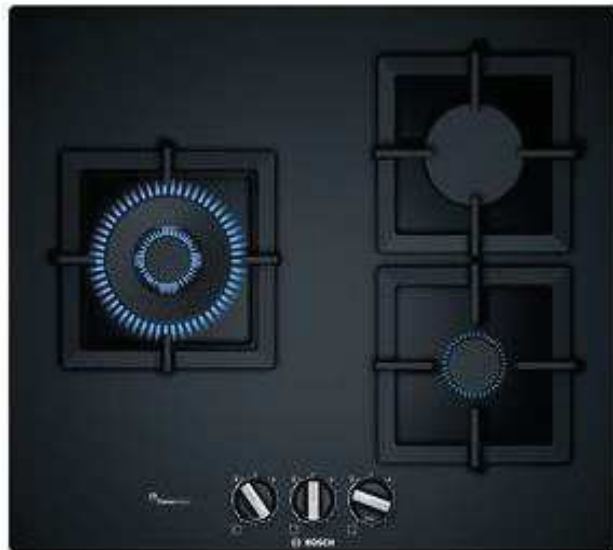

PLACAS DE GAS

PPC-6A6B20

NUEVO
PRODUCTO

CARACTERÍSTICAS	
NOMBRE	PPC-6A6B20
Características	EAN: 4242002802633
	FlameSelect: regulación precisa de la llama con 9 niveles de potencia
	3 quemadores de gas:
	- Detrás derecha: quemador rápido hasta 3 kW
	- Izquierda: quemador Wok hasta 4 kW
	- Delante derecha: quemador auxiliar hasta 1 kW
	Mandos ergonómicos para un manejo sencillo y preciso
	Sistema de seguridad Gas Stop
	Autoencendido integrado en el mando
	Parrillas de hierro fundido individuales
Preparada para gas natural	
Inyectores opcionales para gas butano incluidos	
Posibilidad de instalación sobre encimera o enrasada	
GARANTÍA (AÑOS)	2
DATOS ECONÓMICOS Y ENTREGAS	
PRECIO DE VENTA SIN IVA (€)	Consultar anexo precios de compra