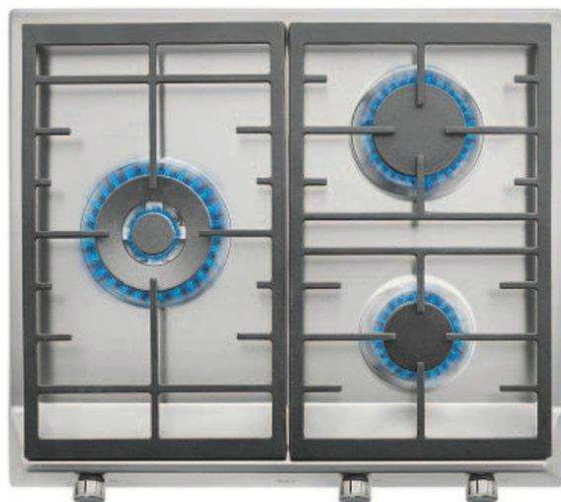

PLACAS DE GAS

EX 60.1 4G AI AL DR CI

CARACTERÍSTICAS	
NOMBRE	EX 60.1 4G AI AL DR CI
nº fuegos	4
Quemadores	Quemadores de gas: un quemador auxiliar, 1,00 Kw, un quemador semi-rápido, 1,75 Kw, un quemador rápido, 2,80 Kw y un quemador de doble anillo, 4,00 Kw
Encendido	Autoencendido integrado en quemador y accionado por cada mando
Mandos frontales	Mandos frontales metalizados incorporados con frente negro
Superficie	Placa de cocción a gas
Seguridad	Por termopar integrada en quemador individual
Parrillas	Parrillas de fundición amplia superficie.
GARANTÍA (AÑOS)	2
DATOS ECONÓMICOS Y ENTREGAS	
PRECIO NETO DE VENTA SIN IVA (€)	Consultar anexo precios de compra

PLACAS DE GAS

EX 60.1 3G AI AL DR CI

CARACTERÍSTICAS	
NOMBRE	EX 60.1 3G AI AL DR CI
nº fuegos	3
Quemadores	Quemadores de gas: un quemador semi-rápido, 1,75 Kw, un quemador rápido, 2,80 Kw y un quemador de doble anillo, 4,00 Kw
Encendido	Autoencendido integrado en quemador y accionado por cada mando
Mandos frontales	Mandos frontales metalizados incorporados con frente negro
Superficie	Placa de cocción a gas
Seguridad	Por termopar integrada en quemador individual
Parrillas	Parrillas de fundición amplia superficie.
GARANTÍA (AÑOS)	2
DATOS ECONÓMICOS Y ENTREGAS	
PRECIO NETO DE VENTA SIN IVA (€)	Consultar anexo precios de compra

PLACAS DE GAS

GBC 63010 KBB

CARACTERÍSTICAS	
NOMBRE	GBC 63010 KBB
nº fuegos	3 quemadores de gas
Quemadores	1 quemador de doble anillo, 3,50 kW -1 quemador semi-rápido, 1,75 kW -1 quemador auxiliar, 1,00 kW
Encendido	Autoencendido integrado en quemador y accionado por cada mando
Mandos frontales	incorporados
Superficie	Vidrio templado
Seguridad	Por termopar integrada en quemador
Parrillas	De fundición individuales
Acabado	Cristal redondeado
Instalación	Sistema fácil Fast-Click
GARANTÍA (AÑOS)	2
DATOS ECONÓMICOS Y ENTREGAS	
PRECIO DE VENTA SIN IVA (€)	Consultar anexo precios de compra