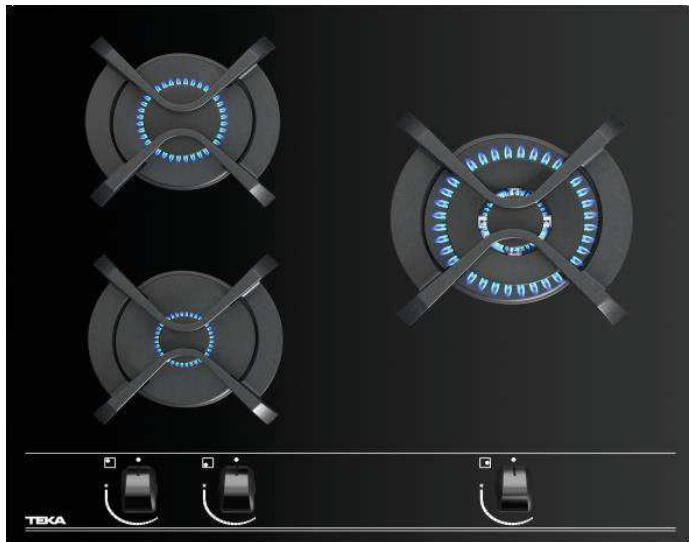

PLACAS DE GAS

EX 60.1 3G AI AL DR CI

CARACTERÍSTICAS	
NOMBRE	EX 60.1 3G AI AL DR CI
nº fuegos	3
Quemadores	Quemadores de gas: un quemador semi-rápido, 1,75 Kw, un quemador rápido, 2,80 Kw y un quemador de doble anillo, 4,00 Kw
Encendido	Autoencendido integrado en quemador y accionado por cada mando
Mandos frontales	Mandos frontales metalizados incorporados con frente negro
Superficie	Placa de cocción a gas
Seguridad	Por termopar integrada en quemador individual
Parrillas	Parrillas de fundición amplia superficie.
GARANTÍA (AÑOS)	2
DATOS ECONÓMICOS Y ENTREGAS	
PRECIO NETO DE VENTA SIN IVA (€)	Consultar anexo precios de compra

PLACAS DE GAS

GBC 63010 KBB

CARACTERÍSTICAS	
NOMBRE	GBC 63010 KBB
nº fuegos	3 quemadores de gas
Quemadores	1 quemador de doble anillo, 3,50 kW -1 quemador semi-rápido, 1,75 kW -1 quemador auxiliar, 1,00 kW
Encendido	Autoencendido integrado en quemador y accionado por cada mando
Mandos frontales	incorporados
Superficie	Vidrio templado
Seguridad	Por termopar integrada en quemador
Parrillas	De fundición individuales
Acabado	Cristal redondeado
Instalación	Sistema fácil Fast-Click
GARANTÍA (AÑOS)	2
DATOS ECONÓMICOS Y ENTREGAS	
PRECIO DE VENTA SIN IVA (€)	Consultar anexo precios de compra

PLACAS DE GAS

EXACT FLAME GZC 63310 XBB

CARACTERÍSTICAS	
NOMBRE	EXACT FLAME GZC 63310 XBB
nº fuegos	3 quemadores de gas de alta eficiencia
Niveles de potencia	9 niveles de potencia con un control exacto de la llama
Quemadores	1 quemador de doble anillo, 4,00 kW -1 quemador rápido, 2,80 kW -1 quemador auxiliar, 1,00 kW
Encendido	Autoencendido integrado en quemador y accionado por cada mando
Mandos frontales	incorporados
Superficie	de vidrio cerámico
Seguridad	Por termopar integrada en quemador individual
Parrillas	De fundición amplia superficie
Acabado	Cristal con bisel frontal
Instalación	Sistema fácil Fast-Click
GARANTÍA (AÑOS)	2
DATOS ECONÓMICOS Y ENTREGAS	
PRECIO DE VENTA SIN IVA (€)	Consultar anexo precios de compra