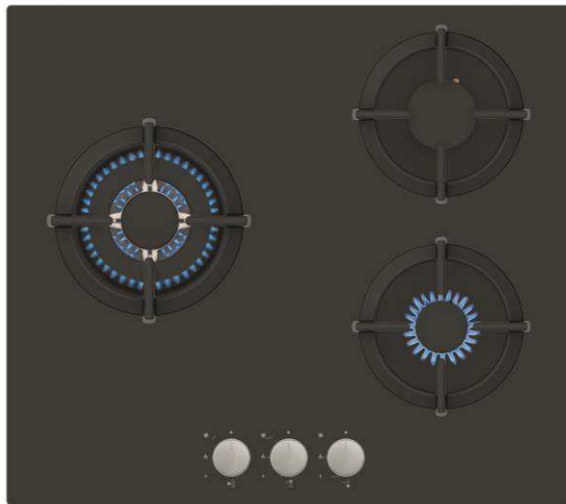

PLACAS DE GAS

CG65NB

VitroKitchen

MODELO		CG65NB
CÓDIGO EAN		8437015023359
REFERENCIA		CG65NB Cristal
COLOR		Cristal temp. Negro
DIMENSIONES		58x51
NÚMERO DE QUEMADORES		3 (1 WOK 3,6kW)
POTENCIA (kW)		7,6Kw
SEGURIDAD		Valv. Seguridad
TIPO DE ENCENDIDO		Electrónico mandos
TIPO PARRILLA		FUNDICIÓN
GARANTÍA (AÑOS)		2
DATOS ECONÓMICOS		
PRECIO NETO DE COMPRA PARA COLABORADOR (€)		Ver anexo precio de compra