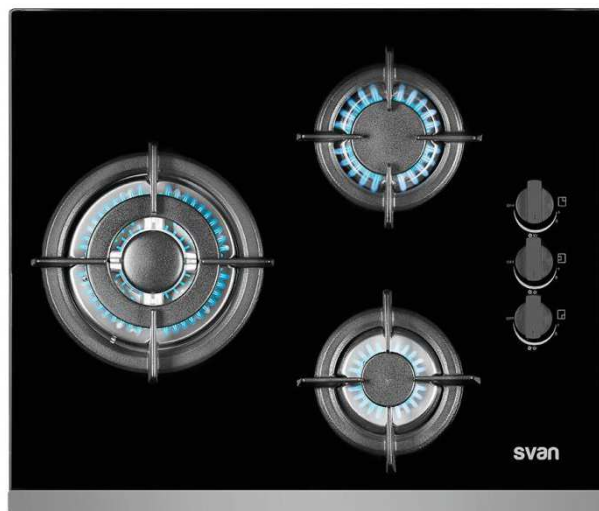

PLACAS DE GAS

SVEC5BF

svan

CARACTERÍSTICAS	
NOMBRE	SVEC5BF
Color	Cristal negro
Botones	Aluminio
Perfiles	Frontal inox
Dimensiones (alto x ancho x fondo)	10 x 70 x 51 cm
Dimensiones encastre (alto x ancho)	55,2 x 47
Peso neto	5 kg
Ignición automática	Si
Sistema de seguridad FFD	Si
Tipo de parrilla	Forja
Bandeja recoge agua	Inox
Tipo de gas montado	butano
Kit de conversión	Si
	Quemador wok central triple llama (KW): 3,4
	Quemador grande (KW): 2,4
	Quemador mediano (KW): 1,8
	Quemador pequeño (KW): 0,9
Quemador	
Garantía (AÑOS)	2
DATOS ECONÓMICOS Y ENTREGAS	
PRECIO DE VENTA SIN IVA (€)	Consultar anexo precios de compra

PLACAS DE GAS

SVEC4BF

svan

CARACTERÍSTICAS	
NOMBRE	SVEC4BF
Color	Cristal negro
Botones	Aluminio
Perfiles	Frontal inox
Dimensiones (alto x ancho x fondo)	10 x 60 x 51cm
Dimensiones encastre (alto x ancho)	55,2 x 47
Peso neto	4 kg
Ignición automática	Si
Sistema de seguridad FFD	Si
Tipo de parrilla	Forja
Bandeja recoge agua	Inox
Tipo de gas montado	butano
Kit de conversión	Si
	Quemador wok central triple llama (KW): 3,4
	Quemador mediano (KW): 2,4
	Quemador pequeño (KW): 0,9
Quemador	
Garantía (AÑOS)	2
DATOS ECONÓMICOS Y ENTREGAS	
PRECIO DE VENTA SIN IVA (€)	Consultar anexo precios de compra

PLACAS DE GAS

SVEC3BF

svan

CARACTERÍSTICAS	
NOMBRE	SVEC3BF
Color	Cristal negro
Botones	Aluminio
Perfiles	Frontal inox
Dimensiones (alto x ancho x fondo)	10 x 60 x 51cm
Dimensiones encastre (alto x ancho)	55,2 x 47
Peso neto	4,5 kg
Ignición automática	Si
Sistema de seguridad FFD	Si
Tipo de parrilla	Forja
Bandeja recoge agua	Inox
Tipo de gas montado	butano
Kit de conversión	Si
	Quemador wok central triple llama (KW): 3,4
	Quemador mediano (KW): 2,4
	Quemador pequeño (KW): 0,9
Quemador	
Garantía (AÑOS)	2
DATOS ECONÓMICOS Y ENTREGAS	
PRECIO DE VENTA SIN IVA (€)	Consultar anexo precios de compra