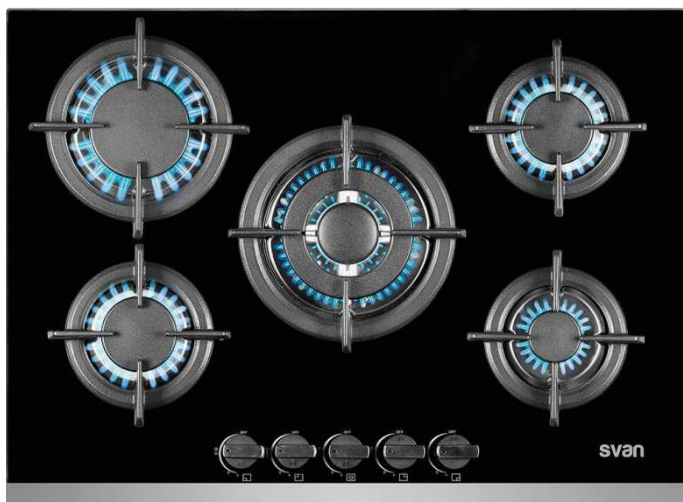

PLACAS DE GAS

SVEC5BF

svan

CARACTERÍSTICAS	
NOMBRE	SVEC5BF
Color	Cristal negro
Botones	Aluminio
Perfiles	Frontal inox
Dimensiones (alto x ancho x fondo)	10 x 70 x 51 cm
Dimensiones encastre (alto x ancho)	55,2 x 47
Peso neto	5 kg
Ignición automática	Si
Sistema de seguridad FFD	Si
Tipo de parrilla	Forja
Bandeja recoge agua	Inox
Tipo de gas montado	butano
Kit de conversión	Si
	Quemador wok central triple llama (KW): 3,4
	Quemador grande (KW): 2,4
	Quemador mediano (KW): 1,8
	Quemador pequeño (KW): 0,9
Quemador	
Garantía (AÑOS)	2
DATOS ECONÓMICOS Y ENTREGAS	
PRECIO DE VENTA SIN IVA (€)	Consultar anexo precios de compra